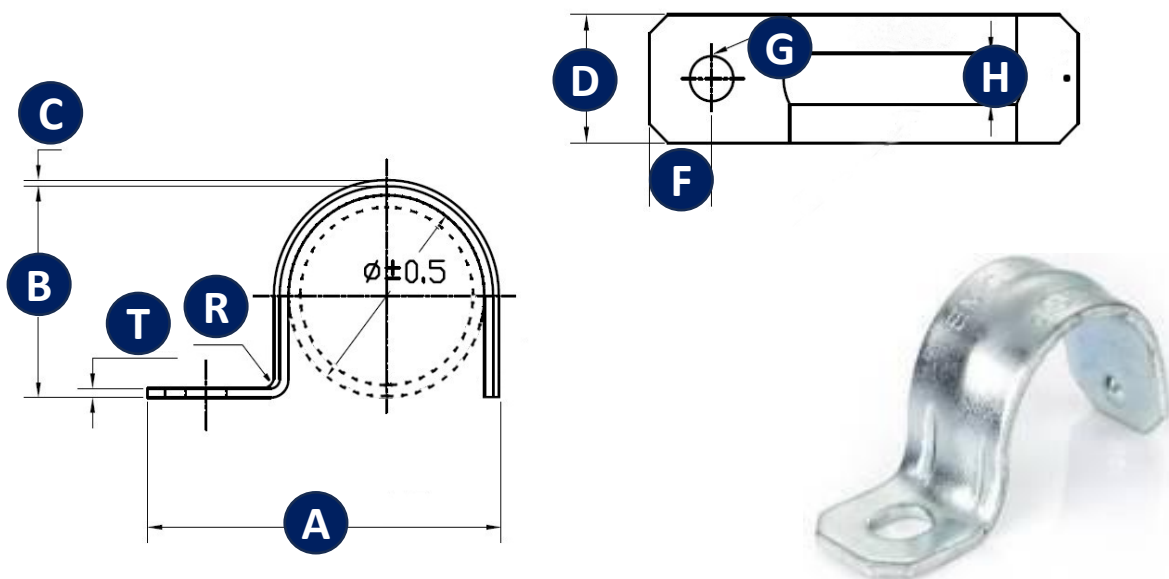

Las abrazaderas metálicas son accesorios para asegurar los tubos Conduit galvanizados donde pasan las conexiones eléctricas de forma vertical u horizontal en cualquier tipo de superficie.

REFERENCIA: OSP-100

Sku	Referencia	Medida	(mm)								
			A	B	C	D	F	G	H	T	ϕ
7347FO10002	OSP-100	1"	55.5	32	1	19	9	8*10	5	1.8	29.54
7142AG10007	OSP-050	1/2"	41.6	20	1	14	8	6.5*8	5	1.8	17.93
7142AG10008	OSP-075	3/4"	46.3	24	1	16	8	6.5*8	5	1.8	23.42

Garantía	1 Año
Tipo de Producto	Abrazadera
Material	Metal
Color	Plata
Marca	Prostar
Observaciones	Hecho de metal con acero, resistente ante la intemperie y corrosión agresiva
Recomendaciones De Uso	Usar tornillos y tarugos para una mejor fijación.
Advertencia de uso	Asegurar el fijado a fin de evitar el desprendimiento de la tubería.
Observaciones adicionales	Las fotografías y descripción del producto son referenciales.