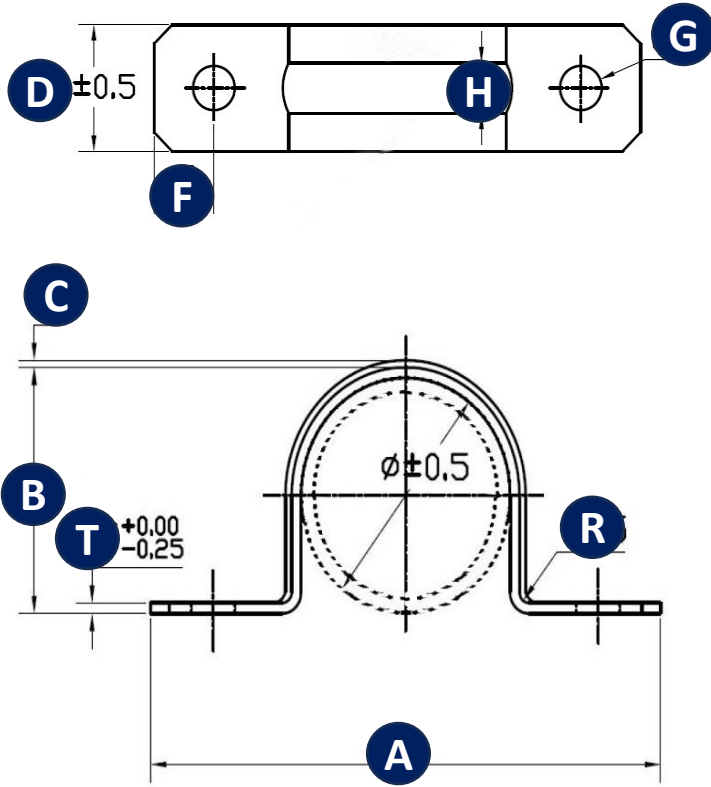

FICHA TECNICA
ABRAZADERA
2 OREJAS
UNIVERSAL
EMT

Las abrazaderas universales galvanizado son accesorios para asegurar los tubos Conduit donde pasa el cableado en conexiones eléctricas de forma vertical u horizontal en cualquier tipo de superficie.

REFERENCIA: TSP-075R

Sku	Referencia	Medida	A	B	C	D	F	G	H	T	ϕ	∅
			mm									
7347R610004	TSP-050R	1/2"	55	19	1	15	8	5	5	1	17.93	3/16"
7347R610005	TSP-075R	3/4"	69	24	1	16	8	5	5	1	23.42	3/16"
7347R610003	TSP-100R	1"	74.5	31	1	18	8	5	5	1	29.54	3/16"
7347R610002	TSP-125R	1 1/4"	92	40	1	18	10	7	8	1.2	38.35	1/4"
7347R610006	TSP-150R	1 1/2"	107	47	1	20	10	7	8	1.2	44.2	1/4"
7347R610007	TSP-200R	2"	117	57	1	25	11	9	8	1.5	55.8	5/16"