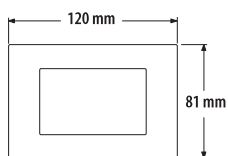

 AM503R/3TA
placa color titanio
3 módulos

 AM504R/4SL
placa color plata
4 módulos

 AM504R/4IR
placa color acero
4 módulos

 AM504R/4TA
placa color titanio
4 módulos

503MS

503SM

504E

Código	Tipo de aparato	Color	Material	Número de prerrupturas	Módulos Mátx
503MS	caja de empotrar	gris	polipropileno	4 de 1/2" y 2 de 3/4"	3 (estándar)
504E	caja de empotrar	amarillo	resina ABS	4 de 1/2" y 2 de 3/4"	4
503SM	soporte para sobretapa 4 x 2"	blanco	-	-	3

DATOS DIMENSIONALES

placa 3 módulos

placa 4 módulos

503MS

504E

1 módulo