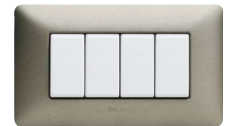

Placas, falsos polos y cajas

 AM503S/0BN
placa ciega

 AM503S/1BN
placa 1 módulo

 AM503S/2BN
placa 2 módulos

 AM503S/3BN
placa 3 módulos

 AM504S/4BN
placa 4 módulos

Código	Tipo de aparato	Color	Material	Módulos Mátx
AM503S/0BN	placa con chasis	blanco	resina ABS	0
AM503S/1BN	placa con chasis	blanco	resina ABS	1
AM503S/2BN	placa con chasis	blanco	resina ABS	2
AM503S/3BN	placa con chasis	blanco	resina ABS	3
AM504S/4BN	placa con chasis	blanco	resina ABS	4
AM503R/3SL	placa con chasis	plata	resina ABS	3
AM503R/3IR	placa con chasis	acero	resina ABS	3
AM503R/3TA	placa con chasis	titanio	resina ABS	3
AM504R/4SL	placa con chasis	plata	resina ABS	4
AM504R/4IR	placa con chasis	acero	resina ABS	4
AM504R/4TA	placa con chasis	titanio	resina ABS	4

AM5000

AM5009

Código	Tipo de aparato	Color	Módulos Mátx
AM5000	tapón ciego	blanco	1
AM5009	tapón con salida p/cable	blanco	1

 AM503R/3SL
placa color plata
3 módulos

 AM503R/3IR
placa color acero
3 módulos

 AM503R/3TA
placa color titanio
3 módulos

 AM504R/4SL
placa color plata
4 módulos

 AM504R/4IR
placa color acero
4 módulos

 AM504R/4TA
placa color titanio
4 módulos

503MS

503SM

504E

Código	Tipo de aparato	Color	Material	Número de prerrupturas	Módulos Mátx
503MS	caja de empotrar	gris	polipropileno	4 de 1/2" y 2 de 3/4"	3 (estándar)
504E	caja de empotrar	amarillo	resina ABS	4 de 1/2" y 2 de 3/4"	4
503SM	soporte para sobretapa 4 x 2"	blanco	-	-	3