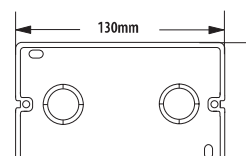

 AM503R/3TA
placa color titanio
3 módulos

 AM504R/4SL
placa color plata
4 módulos

 AM504R/4IR
placa color acero
4 módulos

 AM504R/4TA
placa color titanio
4 módulos

503MS

503SM

504E

Código	Tipo de aparato	Color	Material	Número de prerrupturas	Módulos Mátx
503MS	caja de empotrar	gris	polipropileno	4 de 1/2" y 2 de 3/4"	3 (estándar)
504E	caja de empotrar	amarillo	resina ABS	4 de 1/2" y 2 de 3/4"	4
503SM	soporte para sobretapa 4 x 2"	blanco	-	-	3

DATOS DIMENSIONALES

placa 3 módulos

placa 4 módulos

503MS

504E

1 módulo