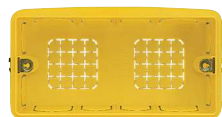

Placas, falsos polos y cajas

 AM503S/0BN
placa ciega

 AM503S/1BN
placa 1 módulo

 AM503S/2BN
placa 2 módulos

 AM503S/3BN
placa 3 módulos

 AM504S/4BN
placa 4 módulos

Código	Tipo de aparato	Color	Material	Módulos Mátx
AM503S/0BN	placa con chasis	blanco	resina ABS	0
AM503S/1BN	placa con chasis	blanco	resina ABS	1
AM503S/2BN	placa con chasis	blanco	resina ABS	2
AM503S/3BN	placa con chasis	blanco	resina ABS	3
AM504S/4BN	placa con chasis	blanco	resina ABS	4
AM503R/3SL	placa con chasis	plata	resina ABS	3
AM503R/3IR	placa con chasis	acero	resina ABS	3
AM503R/3TA	placa con chasis	titanio	resina ABS	3
AM504R/4SL	placa con chasis	plata	resina ABS	4
AM504R/4IR	placa con chasis	acero	resina ABS	4
AM504R/4TA	placa con chasis	titanio	resina ABS	4

AM5000

AM5009

Código	Tipo de aparato	Color	Módulos Mátx
AM5000	tapón ciego	blanco	1
AM5009	tapón con salida p/cable	blanco	1

 AM503R/3SL
placa color plata
3 módulos

 AM503R/3IR
placa color acero
3 módulos

 AM503R/3TA
placa color titanio
3 módulos

 AM504R/4SL
placa color plata
4 módulos

 AM504R/4IR
placa color acero
4 módulos

 AM504R/4TA
placa color titanio
4 módulos

503MS

503SM

504E

Código	Tipo de aparato	Color	Material	Número de prerrupturas	Módulos Mátx
503MS	caja de empotrar	gris	polipropileno	4 de 1/2" y 2 de 3/4"	3 (estándar)
504E	caja de empotrar	amarillo	resina ABS	4 de 1/2" y 2 de 3/4"	4
503SM	soporte para sobretapa 4 x 2"	blanco	-	-	3