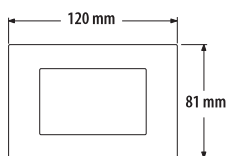

 AM503R/3TA
placa color titanio
3 módulos

 AM504R/4SL
placa color plata
4 módulos

 AM504R/4IR
placa color acero
4 módulos

 AM504R/4TA
placa color titanio
4 módulos

503MS

503SM

504E

Código	Tipo de aparato	Color	Material	Número de prerrupturas	Módulos Mátx
503MS	caja de empotrar	gris	polipropileno	4 de 1/2" y 2 de 3/4"	3 (estándar)
504E	caja de empotrar	amarillo	resina ABS	4 de 1/2" y 2 de 3/4"	4
503SM	soporte para sobretapa 4 x 2"	blanco	-	-	3

DATOS DIMENSIONALES

placa 3 módulos

placa 4 módulos

503MS

504E

1 módulo