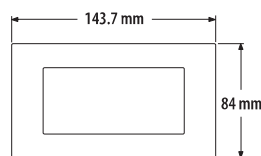

 AM503R/3TA
placa color titanio
3 módulos

 AM504R/4SL
placa color plata
4 módulos

 AM504R/4IR
placa color acero
4 módulos

 AM504R/4TA
placa color titanio
4 módulos

503MS

503SM

504E

Código	Tipo de aparato	Color	Material	Número de prerrupturas	Módulos Mátx
503MS	caja de empotrar	gris	polipropileno	4 de 1/2" y 2 de 3/4"	3 (estándar)
504E	caja de empotrar	amarillo	resina ABS	4 de 1/2" y 2 de 3/4"	4
503SM	soporte para sobretapa 4 x 2"	blanco	-	-	3

DATOS DIMENSIONALES

placa 3 módulos

placa 4 módulos

503MS

504E

1 módulo