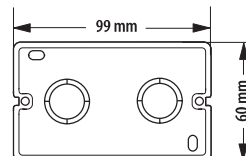

 AM503R/3TA
placa color titanio
3 módulos

 AM504R/4SL
placa color plata
4 módulos

 AM504R/4IR
placa color acero
4 módulos

 AM504R/4TA
placa color titanio
4 módulos

503MS

503SM

504E

Código	Tipo de aparato	Color	Material	Número de prerrupturas	Módulos Mátx
503MS	caja de empotrar	gris	polipropileno	4 de 1/2" y 2 de 3/4"	3 (estándar)
504E	caja de empotrar	amarillo	resina ABS	4 de 1/2" y 2 de 3/4"	4
503SM	soporte para sobretapa 4 x 2"	blanco	-	-	3

DATOS DIMENSIONALES

placa 3 módulos

placa 4 módulos

503MS

504E

1 módulo