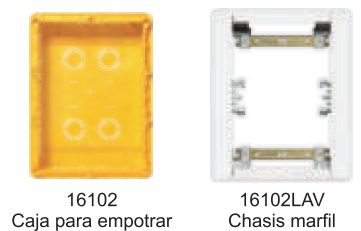

AM4803TBM  
Azul mercurio

AM4803MIR  
Acero

**Colores de Placas**

**Placas en Aluminio Mate**

AM503SM1AL  
Aluminio natural  
1 módulo  
Cód. 111857

AM503SM2AL  
Aluminio natural  
2 módulos  
Cód. 111858

AM503SM3AL  
Aluminio natural  
3 módulos  
Cód. 111859

AM503SM0TI  
Titanio  
ciega

**Placas en Tecnopolímero Marfil**

AM503S/1AV  
Marfil  
1 módulo  
Cód. 111837

AM503S/2AV  
Marfil  
2 módulos  
Cód. 111838

AM503S/3AV  
Marfil  
3 módulos  
Cód. 111839

AM503S/0AV  
Marfil  
ciego  
Cód. 111836

**Sistemas Multibox para Empotrar**

16102  
Caja para empotrar

16102LAV  
Chasis marfil

16135M  
Soporte  
15 módulos

16136F/SM  
Placa  
15 módulos

**Otros accesorios**

503SA  
Soporte para instalar en  
placas colors, texturadas  
y metalizadas