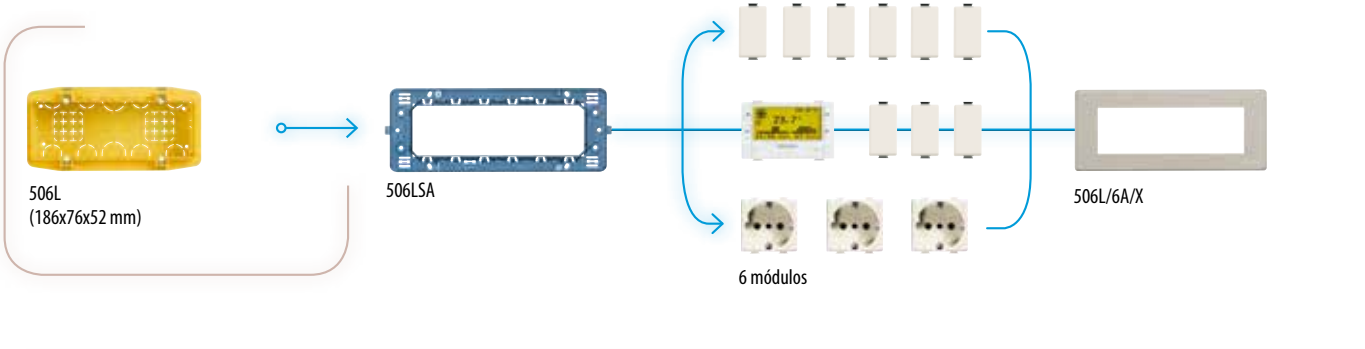

INSTALACIÓN EN CAJAS DE EMPOTRAR

COLORES DE PLACAS MAGIC 81 MM

ALUMINIO OXIDAL

503/1A/X

503/2A/X

503/3A/X

503/0/X

503/23A/X

504/4A/X

506L/6A/X

DATOS DIMENSIONALES

Placas

PLACAS

503/1A/X

503/2A/X

503/3A/X

503/0/X

503/23A/X

504/4A/X

506L/6A/X

CAJA Y PLACAS CON SOPORTE PARA PERFILES

510L

AM4811/1BN
AM4811/1SL

AM4811/2BN
AM4811/2SL