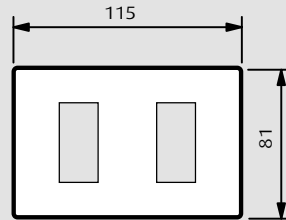

INSTALACIÓN EN CAJAS DE EMPOTRAR

COLORES DE PLACAS MAGIC 81 MM

ALUMINIO OXIDAL

503/1A/X

503/2A/X

503/3A/X

503/0/X

503/23A/X

504/4A/X

506L/6A/X

DATOS DIMENSIONALES

Placas

PLACAS

503/1A/X

503/2A/X

503/3A/X

503/0/X

503/23A/X

504/4A/X

506L/6A/X

CAJA Y PLACAS CON SOPORTE PARA PERFILES

510L

AM4811/1BN
AM4811/1SL

AM4811/2BN
AM4811/2SL