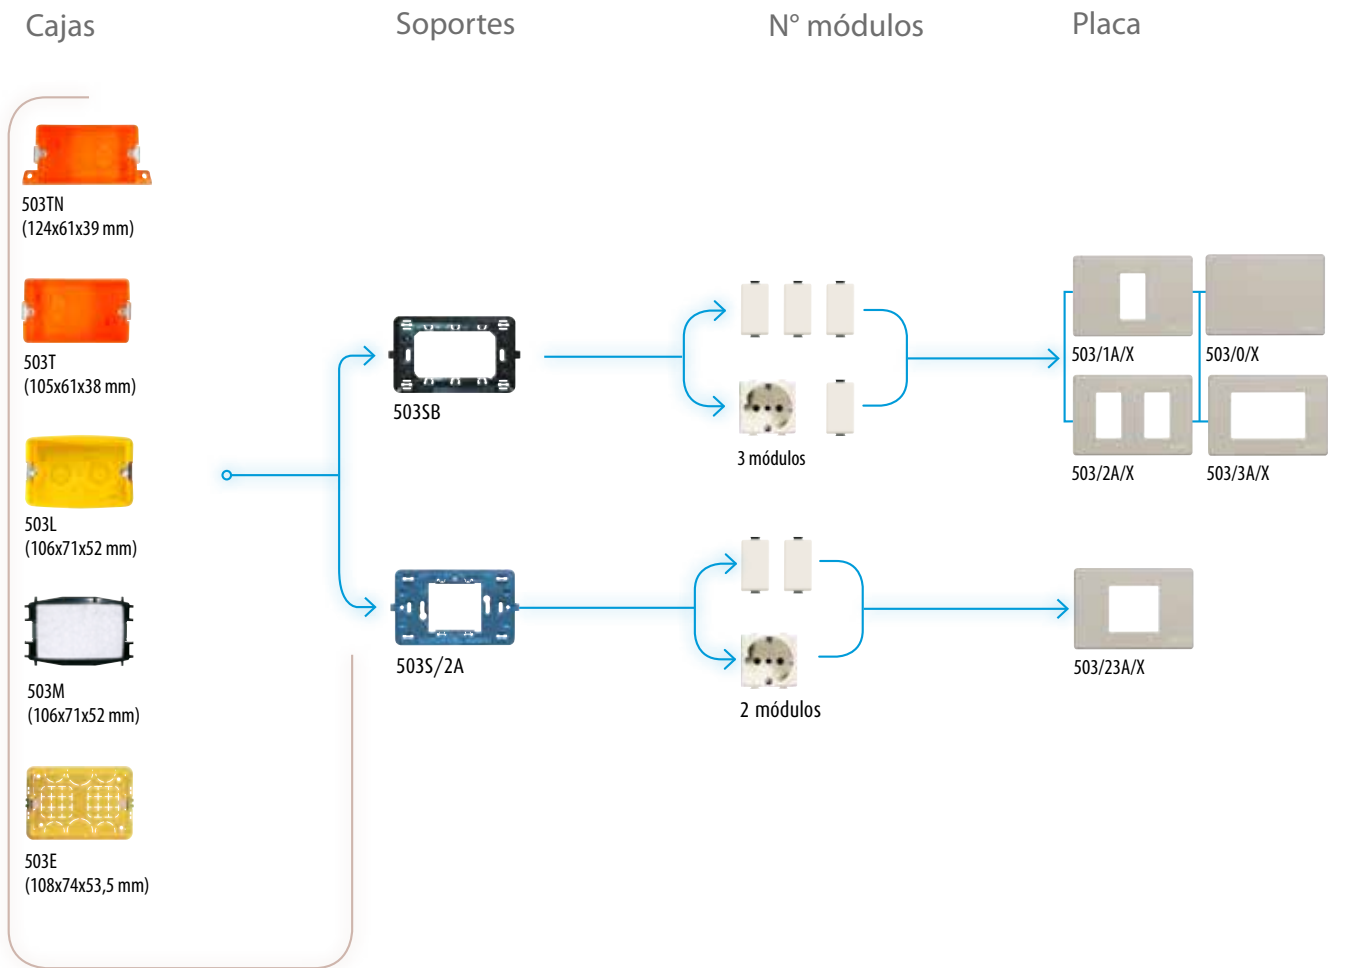

INSTALACIÓN EN CAJAS DE EMPOTRAR

COLORES DE PLACAS MAGIC 81 MM

ALUMINIO OXIDAL

503/1A/X

503/2A/X

503/3A/X

503/0/X

503/23A/X

504/4A/X

506L/6A/X

DATOS DIMENSIONALES

Placas

PLACAS

503/1A/X

503/2A/X

503/3A/X

503/0/X

503/23A/X

504/4A/X

506L/6A/X

CAJA Y PLACAS CON SOPORTE PARA PERFILES

510L

AM4811/1BN
AM4811/1SL

AM4811/2BN
AM4811/2SL