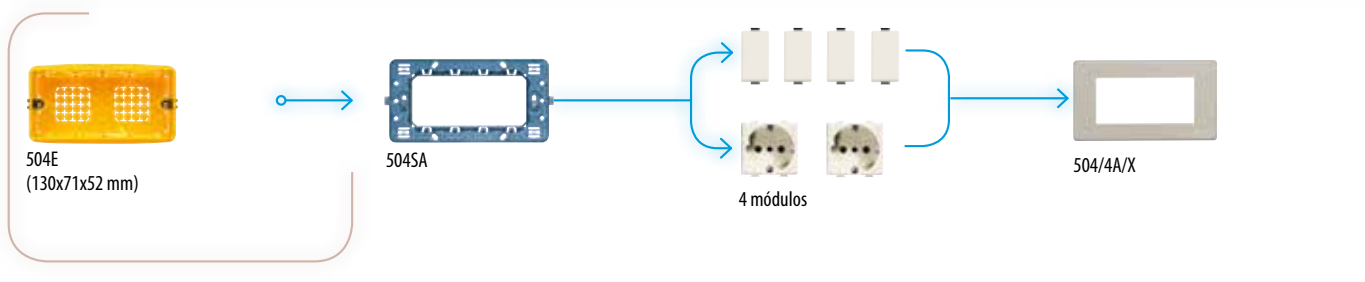

INSTALACIÓN EN CAJAS DE EMPOTRAR

COLORES DE PLACAS MAGIC 81 MM

ALUMINIO OXIDAL

503/1A/X

503/2A/X

503/3A/X

503/0/X

503/23A/X

504/4A/X

506L/6A/X

DATOS DIMENSIONALES

Placas

PLACAS

503/1A/X

503/2A/X

503/3A/X