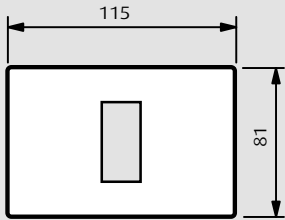

INSTALACIÓN EN CAJAS DE EMPOTRAR

COLORES DE PLACAS MAGIC 81 MM

ALUMINIO OXIDAL

503/1A/X

503/2A/X

503/3A/X

503/0/X

503/23A/X

504/4A/X

506L/6A/X

DATOS DIMENSIONALES

Placas

PLACAS

503/1A/X

503/2A/X

503/3A/X

503/0/X

503/23A/X

504/4A/X

506L/6A/X

CAJA Y PLACAS CON SOPORTE PARA PERFILES

510L

AM4811/1BN
AM4811/1SL

AM4811/2BN
AM4811/2SL