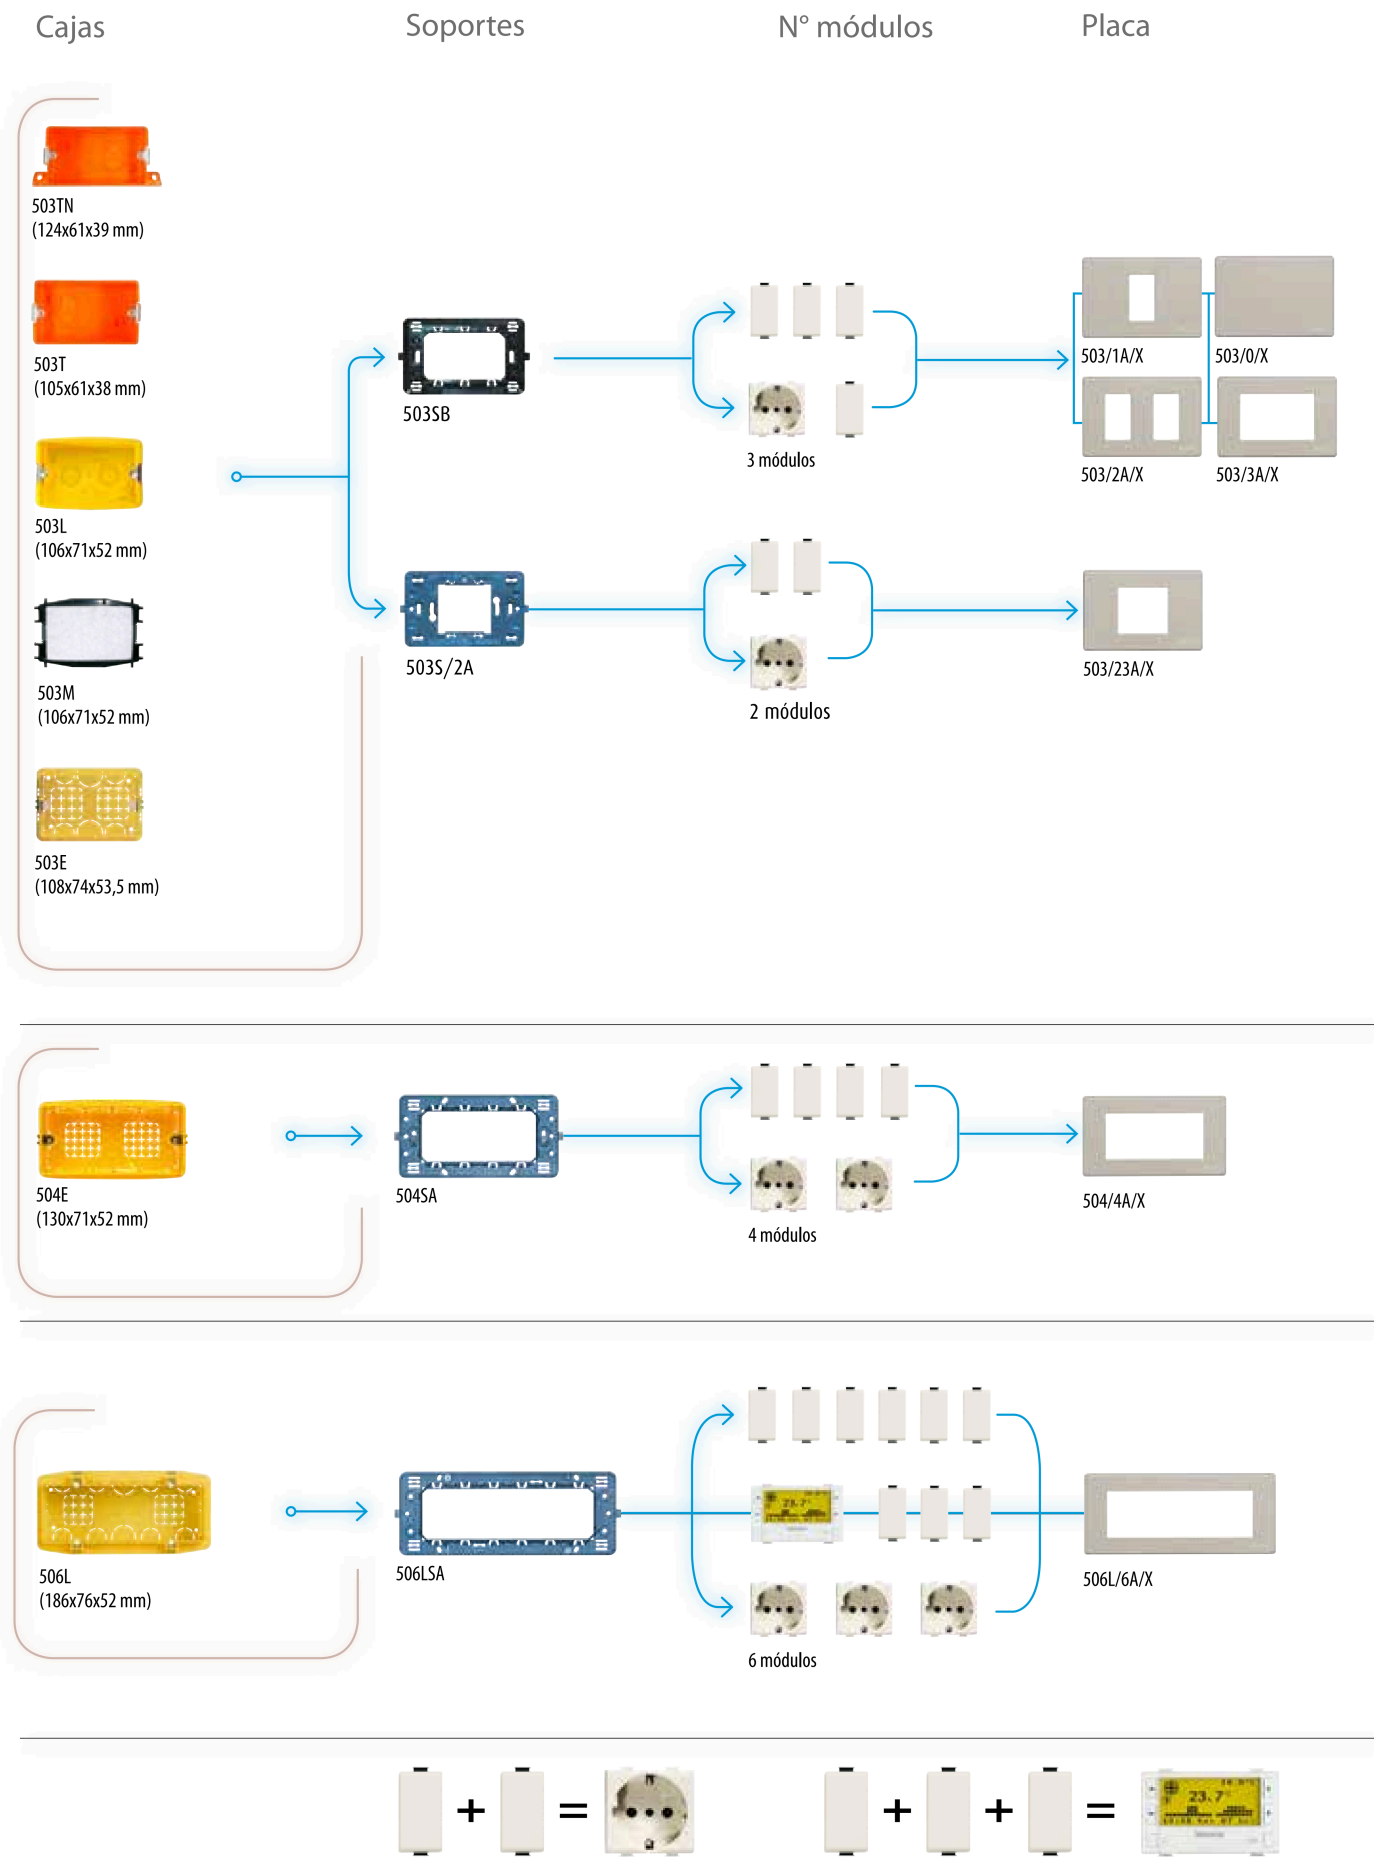

INSTALACIÓN EN CAJAS DE EMPOTRAR

COLORES DE PLACAS MAGIC 81 MM

ALUMINIO OXIDAL

503/1A/X

503/2A/X

503/3A/X

503/0/X

503/23A/X

504/4A/X

506L/6A/X