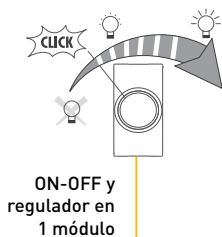

240 V	Max.	200 W	200 W	200 VA	200 VA	200 VA	200 VA	200 VA	50 W o 8 lamp. max.
	Min.	3 W	3 W	3 VA	3 VA	3 VA	3 VA	3 VA	3 W
100 V	Max.	100 W	100 W	100 VA	100 VA	100 VA	100 VA	100 VA	37 W o 8 lamp. max.
	Min.	3 W	3 W	3 VA	3 VA	3 VA	3 VA	3 VA	3 W