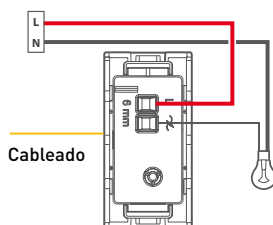

240 V	Max.	200 W	200 W	200 VA	200 VA	200 VA	200 VA	200 VA	50 W o 8 lamp. max.
	Min.	3 W	3 W	3 VA	3 VA	3 VA	3 VA	3 VA	3 W
100 V	Max.	100 W	100 W	100 VA	100 VA	100 VA	100 VA	100 VA	37 W o 8 lamp. max.
	Min.	3 W	3 W	3 VA	3 VA	3 VA	3 VA	3 VA	3 W