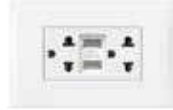

AH2228EB

AH2112E2B

AH2375USBEB

Artículo	TOMA UNIVERSAL SIMPLE 15/16A 127/250VAC
AH2112E1B	<input checked="" type="checkbox"/> Toma universal simple blanco/blanco
AH2112E1H	<input checked="" type="checkbox"/> Toma universal simple arena/arena
AH2112E1BTI	<input checked="" type="checkbox"/> Toma universal simple blanco/terra
AH2112E1ANG	<input checked="" type="checkbox"/> Toma universal simple negro/negro
AH2112E1BMC	<input checked="" type="checkbox"/> Toma universal simple blanco/aluminio champagne
AH2112E1BMN	<input checked="" type="checkbox"/> Toma universal simple blanco/aluminio natural
AH2112E1BMT	<input checked="" type="checkbox"/> Toma universal simple blanco/aluminio titanio blanco

Artículo	TOMA UNIVERSAL DOBLE 15/16A 127/250VAC
AH2112E2B	<input checked="" type="checkbox"/> Toma universal doble blanco/blanco
AH2112E2H	<input checked="" type="checkbox"/> Toma universal doble arena/arena
AH2112E2BTI	<input checked="" type="checkbox"/> Toma universal doble blanco/terra
AH2112E2ANG	<input checked="" type="checkbox"/> Toma universal doble negro/negro
AH2112E2BMC	<input checked="" type="checkbox"/> Toma universal doble blanco/aluminio champagne
AH2112E2BMN	<input checked="" type="checkbox"/> Toma universal doble blanco/aluminio natural
AH2112E2BMT	<input checked="" type="checkbox"/> Toma universal doble blanco/aluminio titanio blanco