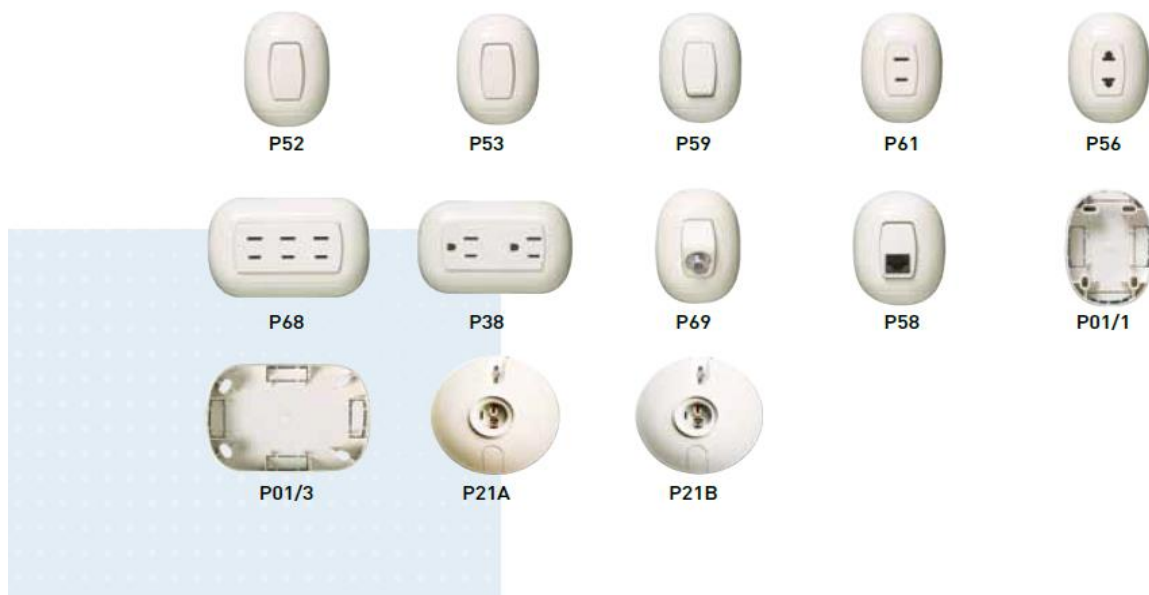

Oval
Línea Superficial

P52	Interruptor sencillo, 10A, 127/250, 1 módulo
P53	Interruptor de 3 vías, 10A, 127/250V, 1 módulo
P59	Pulsador sencillo, 10A, 127/250, 1 módulo
P61	Tomacorriente sencillo, tipo americano, 2P, 15A, 127/250, 1 módulo
P56	Tomacorriente sencillo, tipo universal, 2P, 16A, 127/250V, 1 módulo
P68	Tomacorriente triple, tipo americano, 2P, 15A, 127/250V, 3 módulos
P38	Tomacorriente doble, tipo americano. 2P + T, 15A, 127/250V, 3 módulos

P69	Toma para antena TV, coaxial, 75 ohmios, 1 módulo
P58	Toma para teléfono, RJ11, 4 hilos, 1 módulo
P01/1	Base para canaleta Interlink de 22x10mm, 1 módulo
P01/3	Base para canaleta Interlink de 22x10mm, 3 módulos
P21A	Portalámparas con rosca E27 y sistema de cableado rápido, capacidad de 150W a 127/250Vac - color marfil
P21B	Portalámparas con rosca E27 y sistema de cableado rápido, capacidad de 150W a 127/250Vac - color blanco