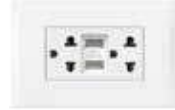

Artículo	TOMA TRIPLEX ITALIANO 2P+T 10A 250 VAC
AH2113E3B	<input checked="" type="checkbox"/> Toma triplex italiano blanco/blanco
AH2113E3H	<input checked="" type="checkbox"/> Toma triplex italiano arena/arena
AH2113E3BTI	<input checked="" type="checkbox"/> Toma triplex italiano blanco/terra
AH2113E3ANG	<input checked="" type="checkbox"/> Toma triplex italiano negro/negro
AH2113E3BMC	<input checked="" type="checkbox"/> Toma triplex italiano blanco/aluminio champagne
AH2113E3BMN	<input checked="" type="checkbox"/> Toma triplex italiano blanco/aluminio natural
AH2113E3BMT	<input checked="" type="checkbox"/> Toma triplex italiano blanco/aluminio titanio blanco

AH2228EB

AH2112E2B

AH2375USBEB

Artículo	TOMA UNIVERSAL SIMPLE 15/16A 127/250VAC
AH2112E1B	<input checked="" type="checkbox"/> Toma universal simple blanco/blanco
AH2112E1H	<input checked="" type="checkbox"/> Toma universal simple arena/arena
AH2112E1BTI	<input checked="" type="checkbox"/> Toma universal simple blanco/terra
AH2112E1ANG	<input checked="" type="checkbox"/> Toma universal simple negro/negro
AH2112E1BMC	<input checked="" type="checkbox"/> Toma universal simple blanco/aluminio champagne
AH2112E1BMN	<input checked="" type="checkbox"/> Toma universal simple blanco/aluminio natural
AH2112E1BMT	<input checked="" type="checkbox"/> Toma universal simple blanco/aluminio titanio blanco