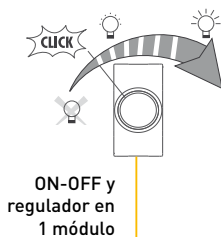

240 V	Max.	200 W	200 W	200 VA	200 VA	200 VA	200 VA	50 W o 8 lamp. max.	50 W o 8 lamp. max.
	Min.	3 W	3 W	3 VA	3 VA	3 VA	3 VA	3 W	3 W
100 V	Max.	100 W	100 W	100 VA	100 VA	100 VA	100 VA	37 W o 8 lamp. max.	37 W o 8 lamp. max.
	Min.	3 W	3 W	3 VA	3 VA	3 VA	3 VA	3 W	3 W