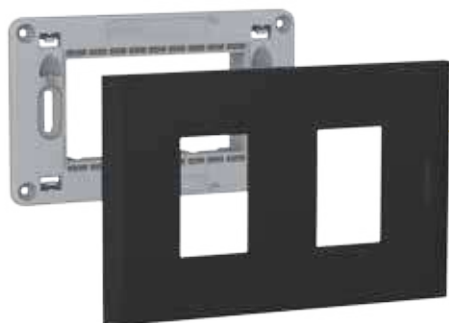

CUMPLE CON LAS ÚLTIMAS NORMAS DE **SEGURIDAD** VIGENTES

A través de una **producción estandarizada**, BTicino garantiza una **calidad impecable** que cumple con los requisitos del mercado.

Tomacorriente
armado schuko
de 16 amperios