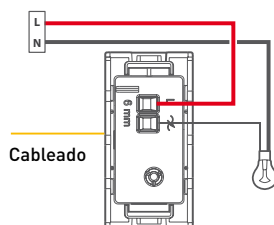

240 V	Max.	200 W	200 W	200 VA	200 VA	200 VA	200 VA	50 W o 8 lamp. max.	50 W o 8 lamp. max.
	Min.	3 W	3 W	3 VA	3 VA	3 VA	3 VA	3 W	3 W
100 V	Max.	100 W	100 W	100 VA	100 VA	100 VA	100 VA	37 W o 8 lamp. max.	37 W o 8 lamp. max.
	Min.	3 W	3 W	3 VA	3 VA	3 VA	3 VA	3 W	3 W