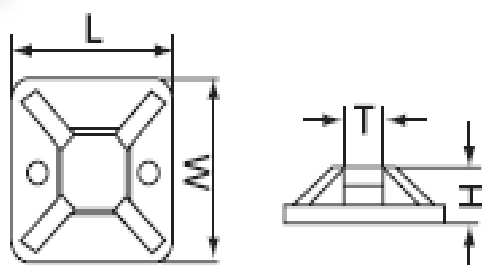

Es utilizado para agrupar cables y otras cosas, ahorre tiempo y use convenientemente para la pared que no puede hacerse un agujero.

REFERENCIA: MG-30

SKU	Referencia	LxW (mm)	H (mm)	T (mm)
C221R620002	MG-20	20 x 20	6.1	5
C1415550004	MG-25	25 x 25	7.5	6.2
C1415550005	MG-30	30 x 30	8.7	6.4

Certificación	UL
Garantía	1 Año
Tipo de Producto	Porta Cintillo Adhesivo
Material	Nylon 66 aprobado por UL
Color	Natural
Marca	Atlantic Industry
Aplicaciones	Se utiliza donde no se permite la perforación de orificios