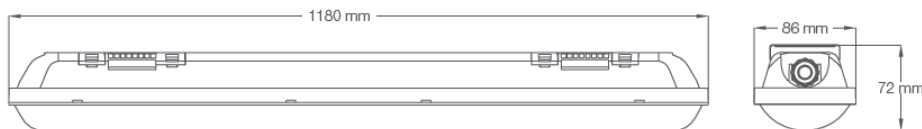

Ficha técnica do produto

Potência nominal	18W / 36W / 57W
Equivalência	Fluorescente tubular 2x18W, 2x36W, 2x58W
Tensão nominal	100-277V
Fluxo luminoso nominal	1.800lm / 3.600lm / 6.000lm
Temperatura de cor	4000K / 6500 K
Índice de Reprodução de cor (IRC)	> 80
Fator de Potência	> 0.9
Ângulo de Abertura	120°
Vida útil	18 e 36W: 30.000h (L70) / 57W: 50.000h (B50)
Dimerizável	Não
Garantia	18 e 36W: 3 anos / 57W: 5 anos
Grau de Proteção	IP65
Proteção contra impacto mecânico	IK06
Temperatura mínima e máxima de trabalho	-20°... 40°
Temperatura mínima e máxima de armazenagem	-40° ... 80°

Desenho técnico

36W