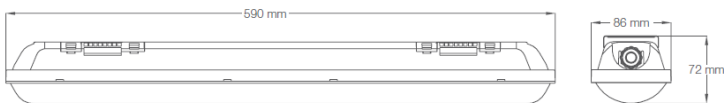

Ficha técnica do produto

Potência nominal	18W / 36W / 57W
Equivalência	Fluorescente tubular 2x18W, 2x36W, 2x58W
Tensão nominal	100-277V
Fluxo luminoso nominal	1.800lm / 3.600lm / 6.000lm
Temperatura de cor	4000K / 6500 K
Índice de Reprodução de cor (IRC)	> 80
Fator de Potência	> 0.9
Ângulo de Abertura	120°
Vida útil	18 e 36W: 30.000h (L70) / 57W: 50.000h (B50)
Dimerizável	Não
Garantia	18 e 36W: 3 anos / 57W: 5 anos
Grau de Proteção	IP65
Proteção contra impacto mecânico	IK06
Temperatura mínima e máxima de trabalho	-20°... 40°
Temperatura mínima e máxima de armazenagem	-40° ... 80°

Desenho técnico

18W