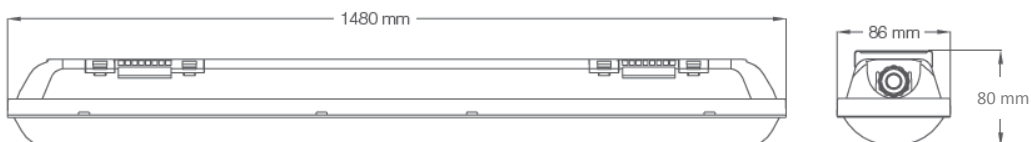

Ficha técnica do produto

Potência nominal	18W / 36W / 57W
Equivalência	Fluorescente tubular 2x18W, 2x36W, 2x58W
Tensão nominal	100-277V
Fluxo luminoso nominal	1.800lm / 3.600lm / 6.000lm
Temperatura de cor	4000K / 6500 K
Índice de Reprodução de cor (IRC)	> 80
Fator de Potência	> 0.9
Ângulo de Abertura	120°
Vida útil	18 e 36W: 30.000h (L70) / 57W: 50.000h (B50)
Dimerizável	Não
Garantia	18 e 36W: 3 anos / 57W: 5 anos
Grau de Proteção	IP65
Proteção contra impacto mecânico	IK06
Temperatura mínima e máxima de trabalho	-20°... 40°
Temperatura mínima e máxima de armazenagem	-40° ... 80°

Desenho técnico

57W