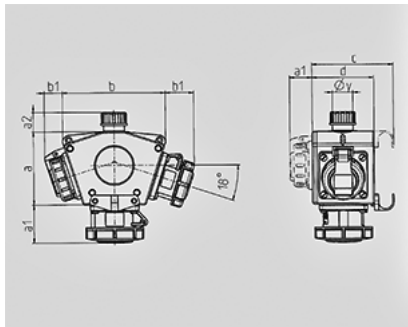

DELTA-BOX - N° de Ref. 92895

- precablati per l'installazione
- con abrazaderas antitracción
- caja e inserto fabricados en AMAPLAST

Información sobre el técnica

Equipamiento	3 CEE 16A, 3p, 230V
Conexión/cable de alimentación	para 1 cable de 5 x 10 mm ²
Grado de protección	IP 67

3 MB 45			
Imagen	Bases	IP	Dim.
a			114,0 mm
a1	SCHUKO®, 16 A, 230 V	IP 68	35,0 mm
a1	CEE 16 A, 3 p, 230 V	IP 67	56,3 mm
a1	CEE 16 A, 5 p, 400 V	IP 67	59,0 mm
a2			30,0 mm
b			160,0 mm
b1	SCHUKO®, 16 A, 230 V	IP 44	24,0 mm
b1	CEE 16 A, 3 p, 230 V	IP 44	44,3 mm
b1	CEE 16 A, 5 p, 400 V	IP 44	47,0 mm
c			133,0 mm
d			97,0 mm
y			17,0 mm